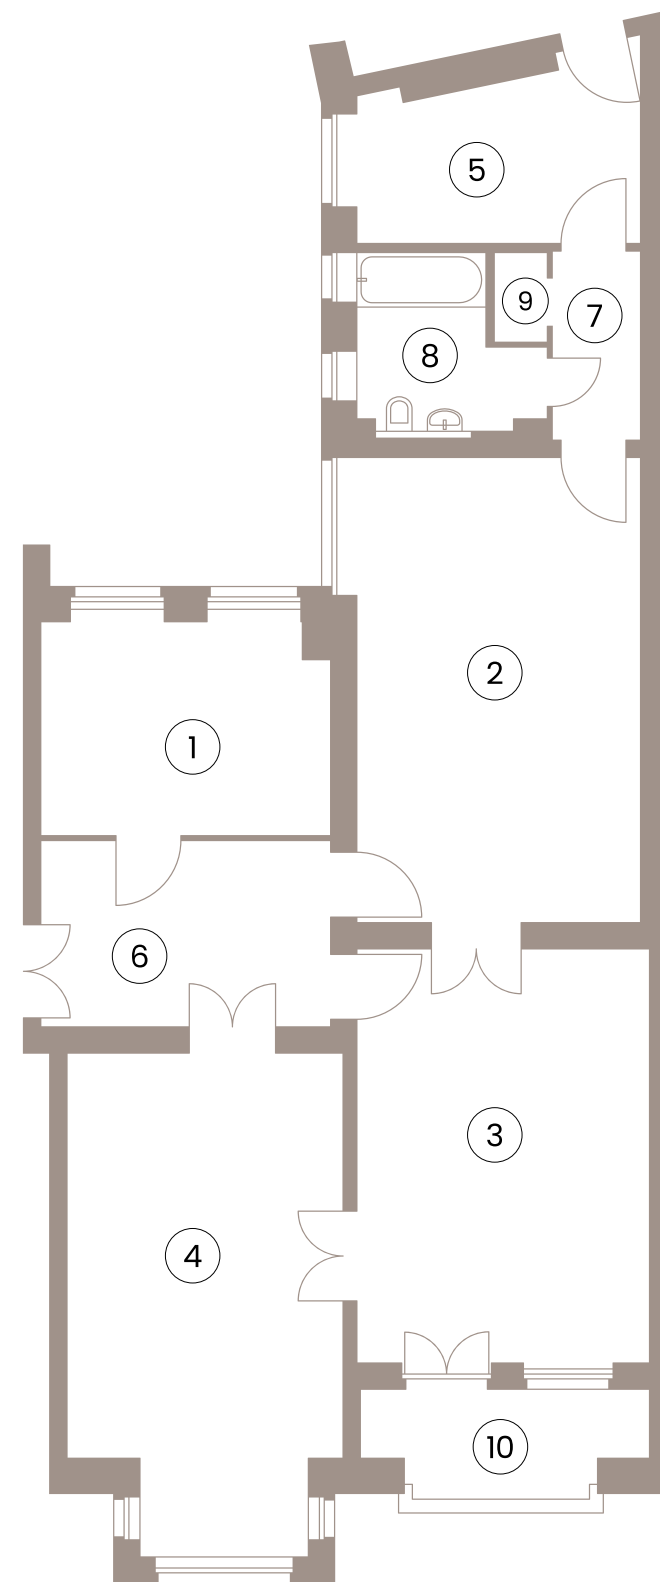

Nº 07

2.  
Obergeschoss  
th Floor

5  
Zimmer  
Rooms

129.02  
Wohnfläche  
Living space

Grundrisse beruhen auf Bestandsplänen.  
Alle Angaben ohne Gewähr.

[guentzel32.de](http://guentzel32.de)

GÜNTZEL 32

Wohnung 07  
2. Obergeschoss

Güntzelstr. 32  
10717 Berlin - Wilmersdorf

1	Zimmer 1	13,28 qm
2	Zimmer 2	28,29 qm
3	Zimmer 3	25,44 qm
4	Zimmer 4	26,97 qm
5	Zimmer 5	10,45 qm
6	Flur 1	11,34 qm
7	Flur 2	3,51 qm
8	Bad	5,84 qm
9	AK	1,00 qm
10	Loggia (50% v. 5,80)	2,90 qm