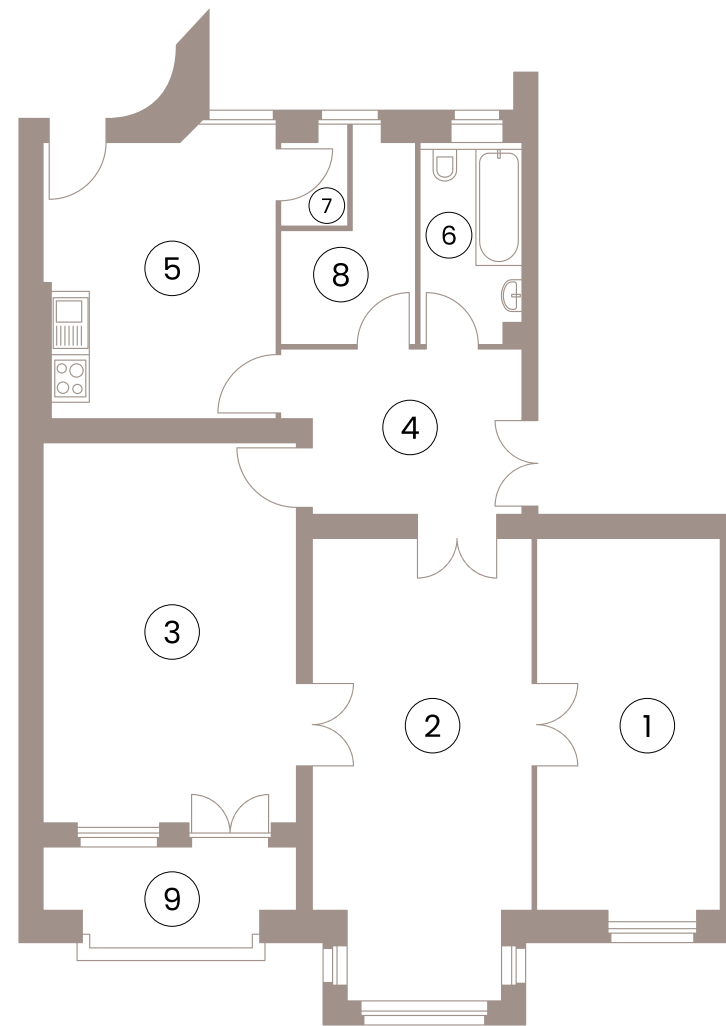

Nº 04

1.

Obergeschoss
th Floor

3

Zimmer
Rooms

105,22

Wohnfläche
Living space

Grundrisse beruhen auf Bestandsplänen.
Alle Angaben ohne Gewähr.

Floor plans are based on existing plans.
All figures without guarantee.

guentzel32.de

GÜNTZEL 32

Wohnung 04
1. Obergeschoss

Güntzelstr. 32
10717 Berlin - Wilmersdorf

1	Zimmer 1	17,28 qm
2	Zimmer 2	23,85 qm
3	Zimmer 3	24,00 qm
4	Flur	9,19 qm
5	Küche	16,16 qm
6	Bad	5,03 qm
7	AR 1	1,54 qm
8	AR 2	5,36 qm
9	Loggia (50% v. 5,61)	2,81 qm