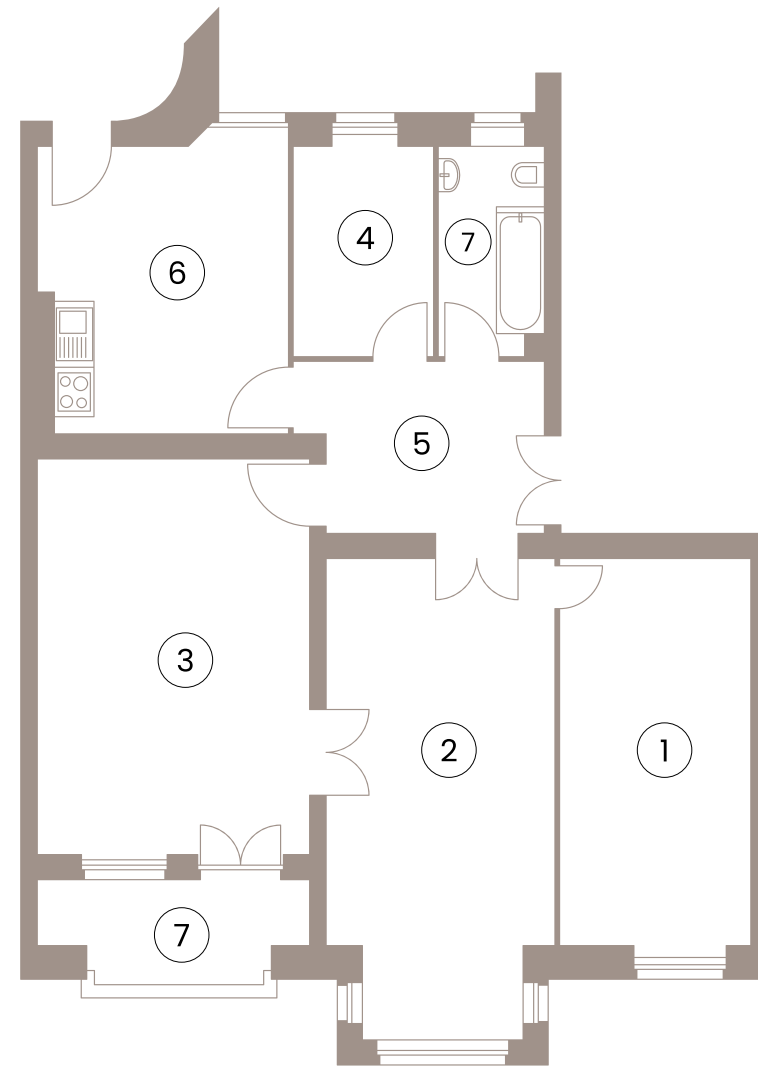

Nº 06

2.

Obergeschoss
th Floor

4

Zimmer
Rooms

106,42

Wohnfläche
Living space

Grundrisse beruhen auf Bestandsplänen.
Alle Angaben ohne Gewähr.

Floor plans are based on existing plans.
All figures without guarantee.

guentzel32.de

GÜNTZEL 32

Wohnung 06
2. Obergeschoss

Güntzelstr. 32
10717 Berlin - Wilmersdorf

1	Zimmer 1	17,28 qm
2	Zimmer 2	23,85 qm
3	Zimmer 3	24,78 qm
4	Zimmer 4	6,97 qm
5	Flur	9,19 qm
6	Küche	16,45 qm
7	Bad	5,03 qm
8	Loggia (50% v. 5,74)	2,87 qm