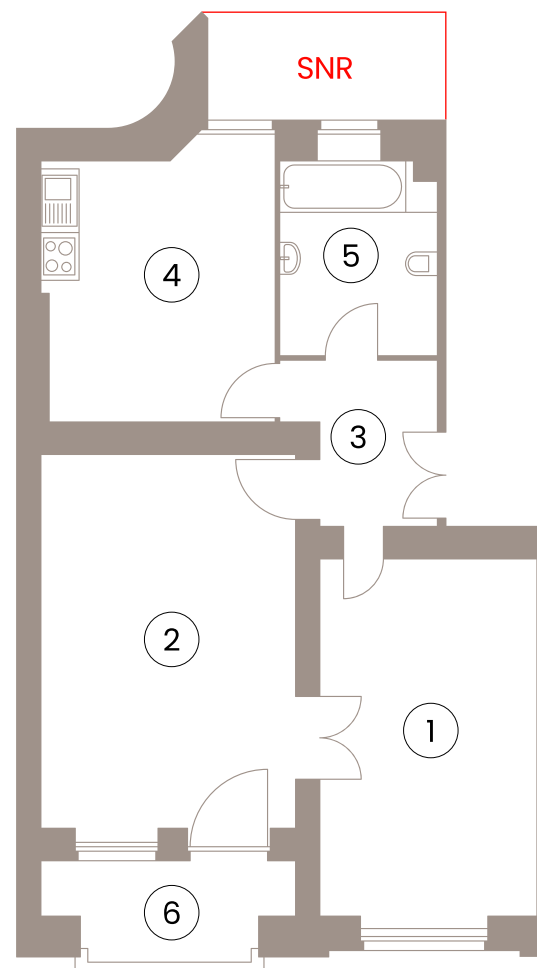

Nº 01

EG.

Erdgeschoss  
Ground Floor

2

Zimmer  
Rooms

74,34

Wohnfläche  
Living space

Grundrisse beruhen auf Bestandsplänen.  
Alle Angaben ohne Gewähr.

Floor plans are based on existing plans.  
All figures without guarantee.

guentzel32.de

GÜNTZEL 32

Wohnung 01  
Erdgeschoss

Güntzelstr. 32  
10717 Berlin - Wilmersdorf

1	Zimmer 1	19,52 qm
2	Zimmer 2	23,77 qm
3	Flur	5,43 qm
4	Küche	15,43 qm
5	Bad	7,46 qm
6	Loggia (50% v. 5,45)	2,73 qm